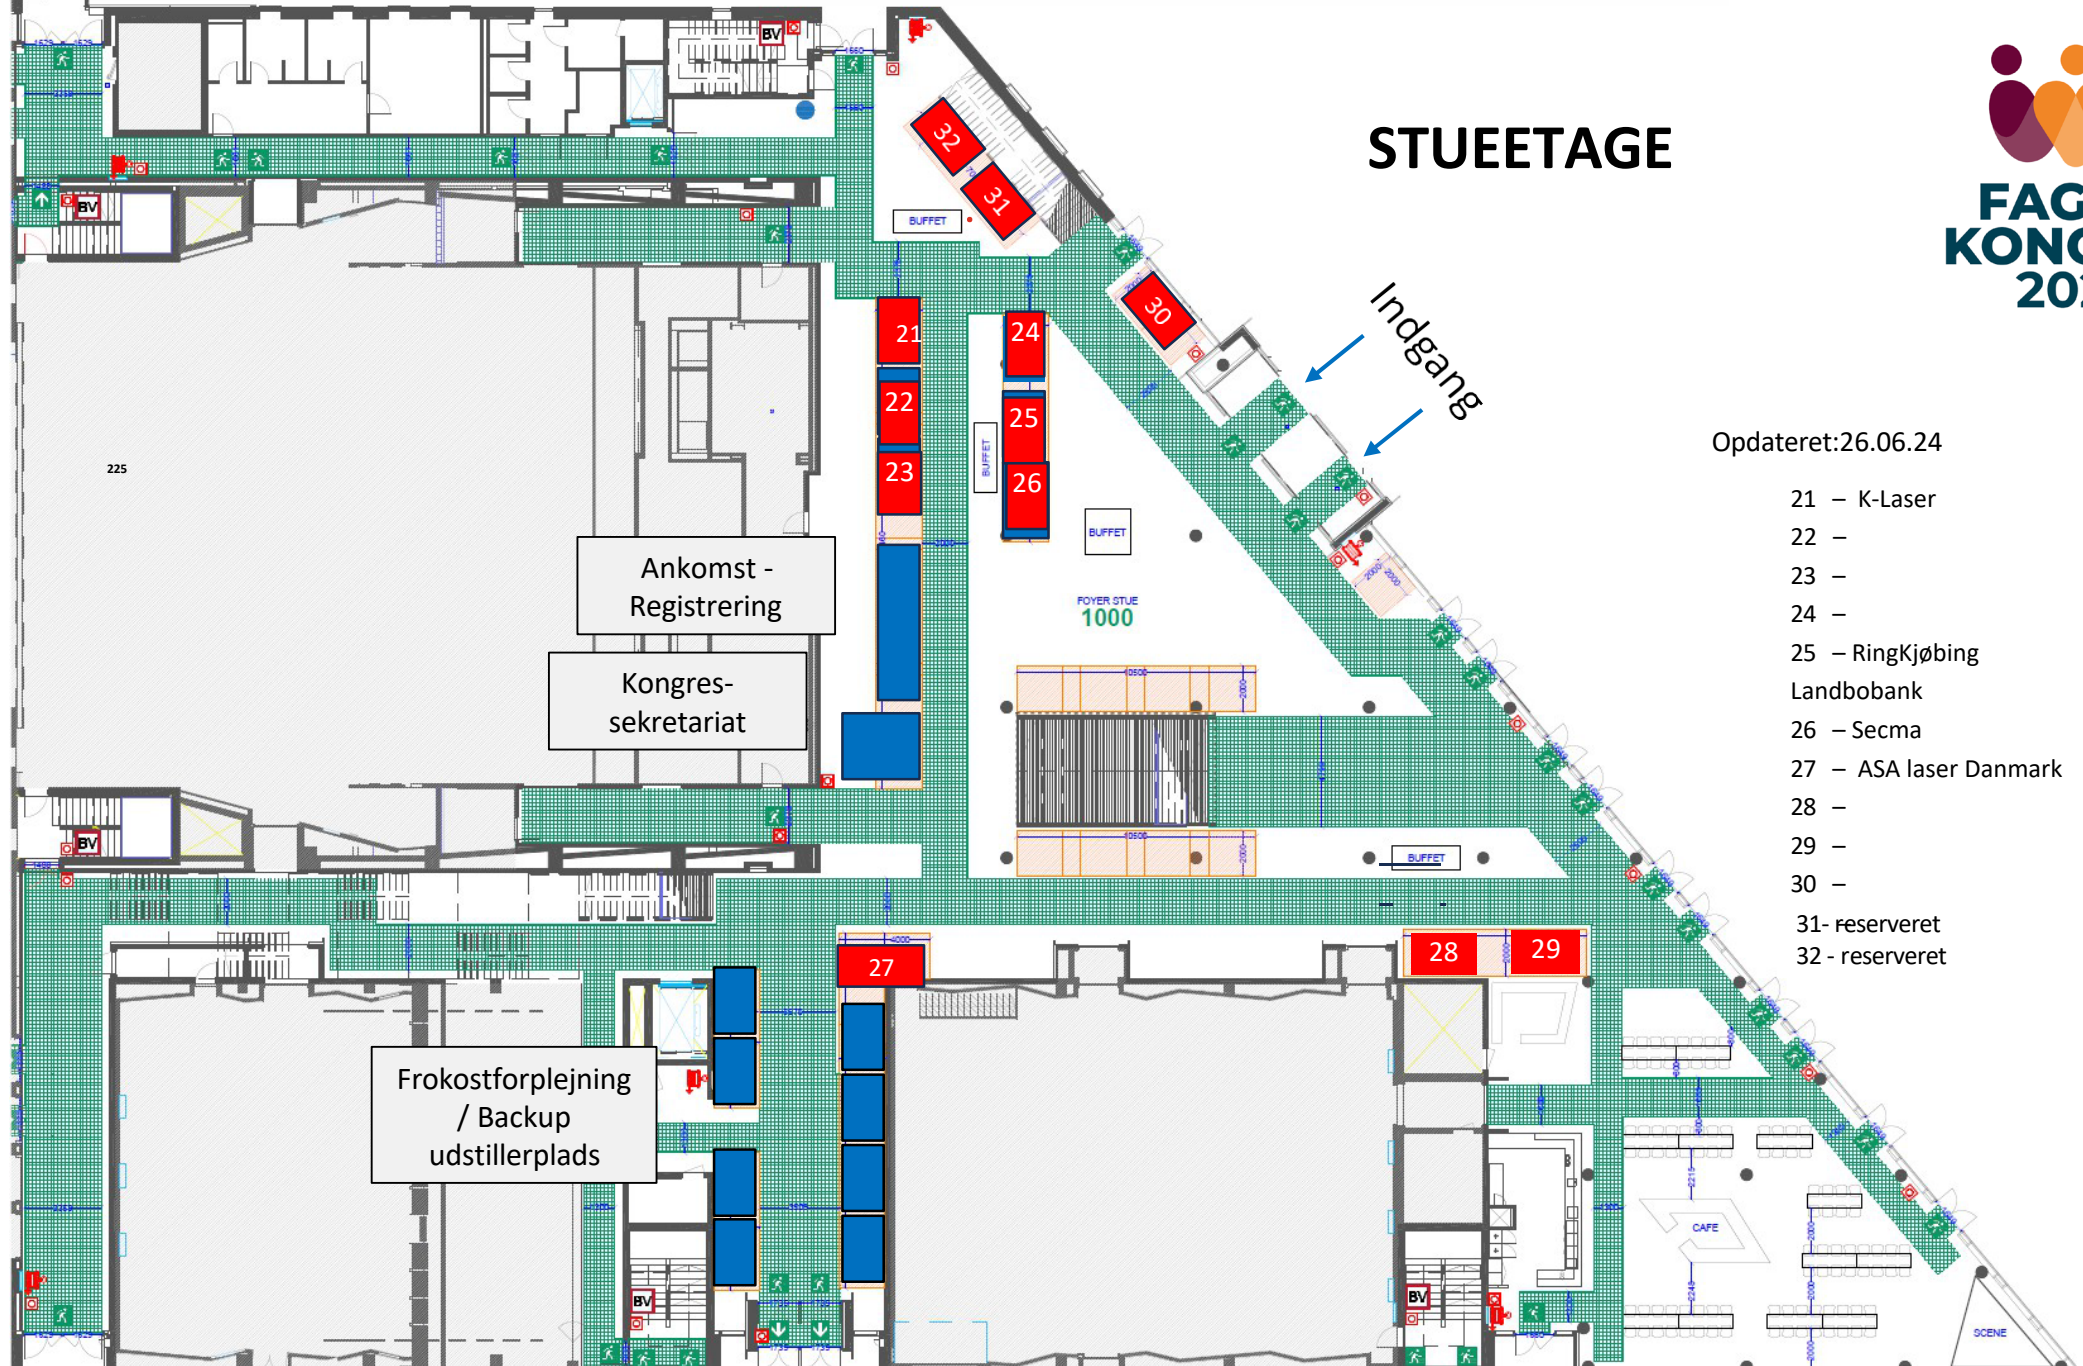

# STUEETAGE

Opdateret: 26.06.24

- 21 – K-Laser
- 22 –
- 23 –
- 24 –
- 25 – RingKjøbing  
Landbobank
- 26 – Secma
- 27 – ASA laser Danmark
- 28 –
- 29 –
- 30 –
- 31- reserveret
- 32 - reserveret

Frokostforplejning  
/ Backup  
udstillersplads

# FØRSTE ETAGE

Opdateret: 26.06.24

- 1 – Powered-BY
- 2 –
- 3 –
- 4 – Reserveret
- 5 – Reserveret
- 6 –
- 7 –
- 8 – Reserveret
- 9 – Sparekassen Kronjylland
- 10 – Enovis™
- 11 – Peoples Clinic
- 12 – Reserveret
- 13 – YourCare
- 14 – KirCACS
- 15 – Dansk Selskab for Kiropraktik
- 16 – Dansk Kiropraktor Forening, samarbejdspartnere
- 17 – Dansk Kiropraktor Forening
- 18 – Chiroform
- 19 – F. L. Automatic
- 20 – Kvalitet i Kiropraktorpraksis