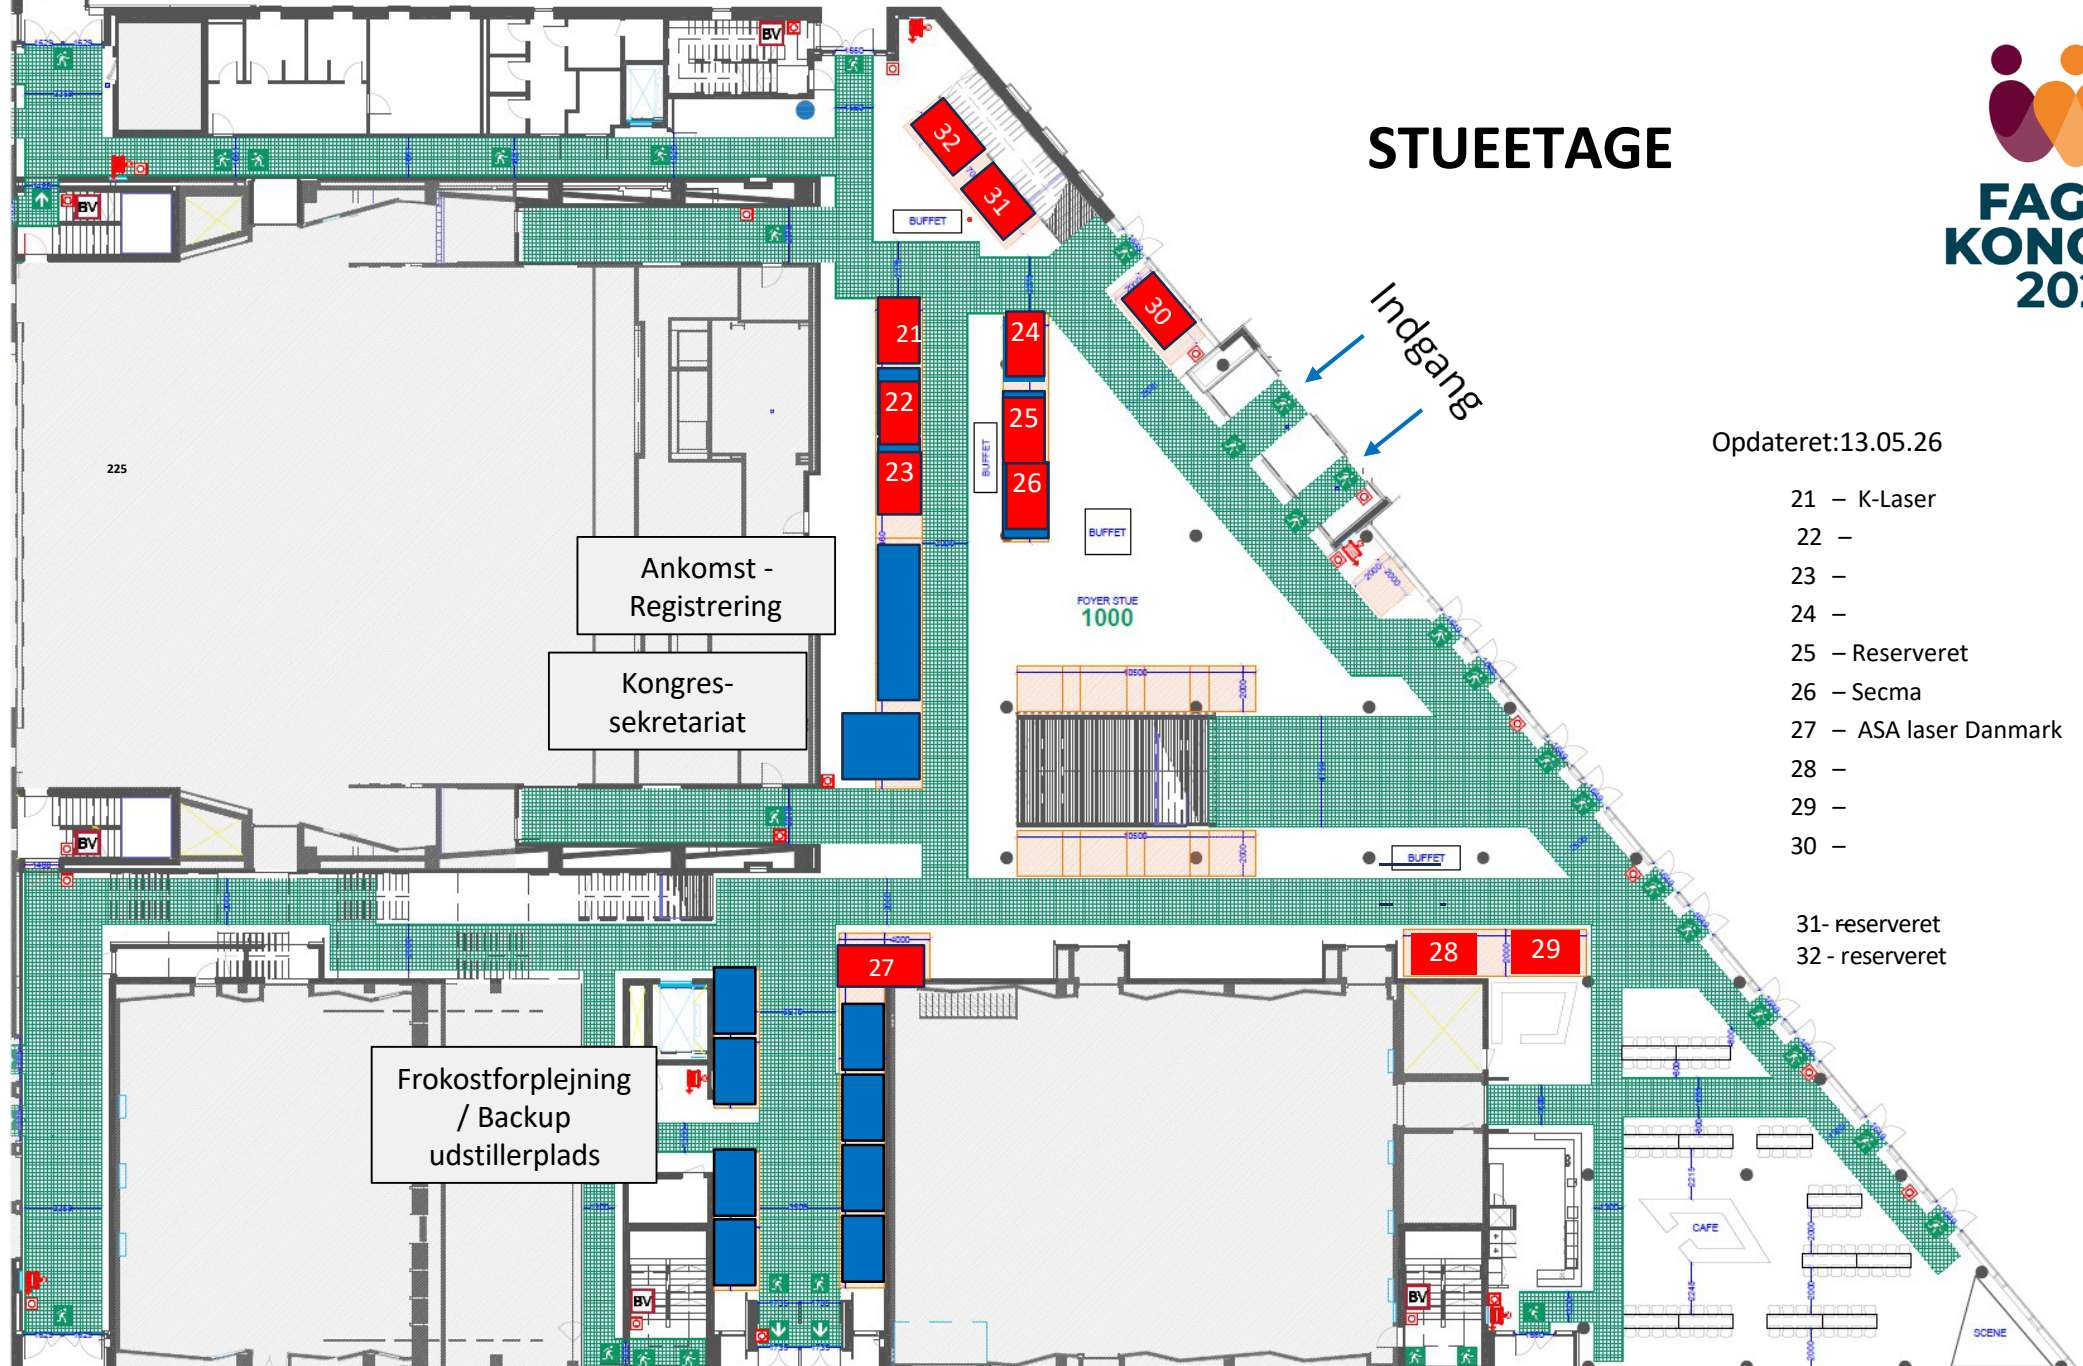

# STUEETAGE

Opdateret:13.05.26

- 21 – K-Laser
- 22 –
- 23 –
- 24 –
- 25 – Reserveret
- 26 – Secma
- 27 – ASA laser Danmark
- 28 –
- 29 –
- 30 –
- 31- reserveret
- 32 - reserveret